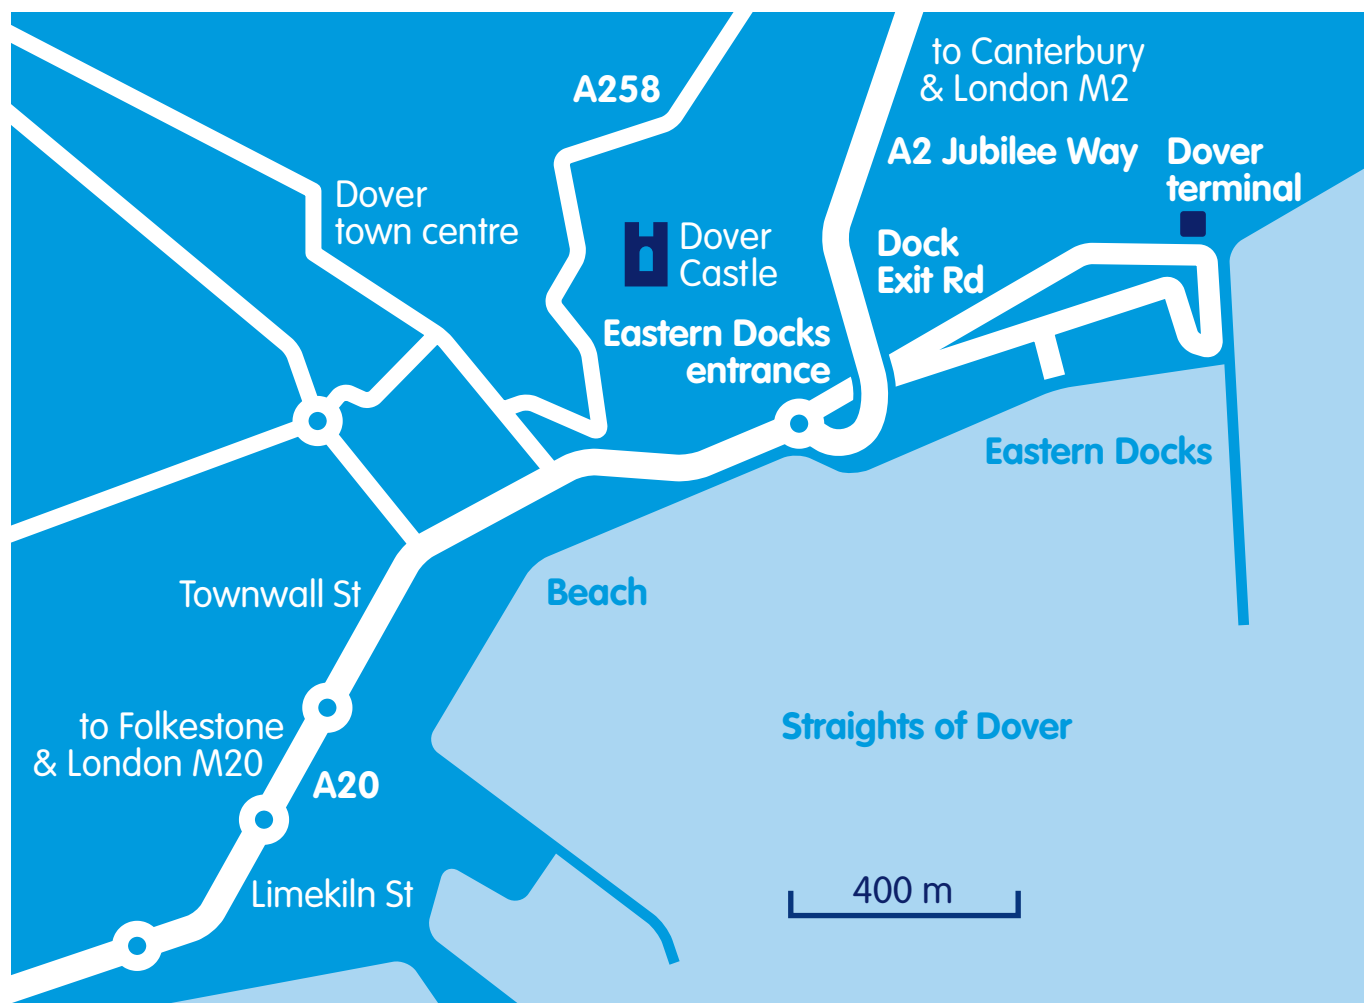

# **Dover terminal**

## **WEGENKAART**

### **Routebeschrijving naar Dover Terminal (GPS: 51°07.588N 001°19.624E)**

- Volg de borden naar Dover Eastern Docks en daarna de Norfolkline borden naar de incheckbalie

### **Reserveringscentrum**

Tel: +44 (0) 870 870 10 20 (0800 - 2000 uur)  
+44 (0) 1304 218400 (alle andere tijden)

Norfolkline  
Norfolk House  
Eastern Docks  
Dover, Kent CT16 1JA  
Tel: +44 (0) 870 870 10 20  
Fax: +44 (0) 130 421 84 20  
Email: [doverpax@norfolkline.com](mailto:doverpax@norfolkline.com)