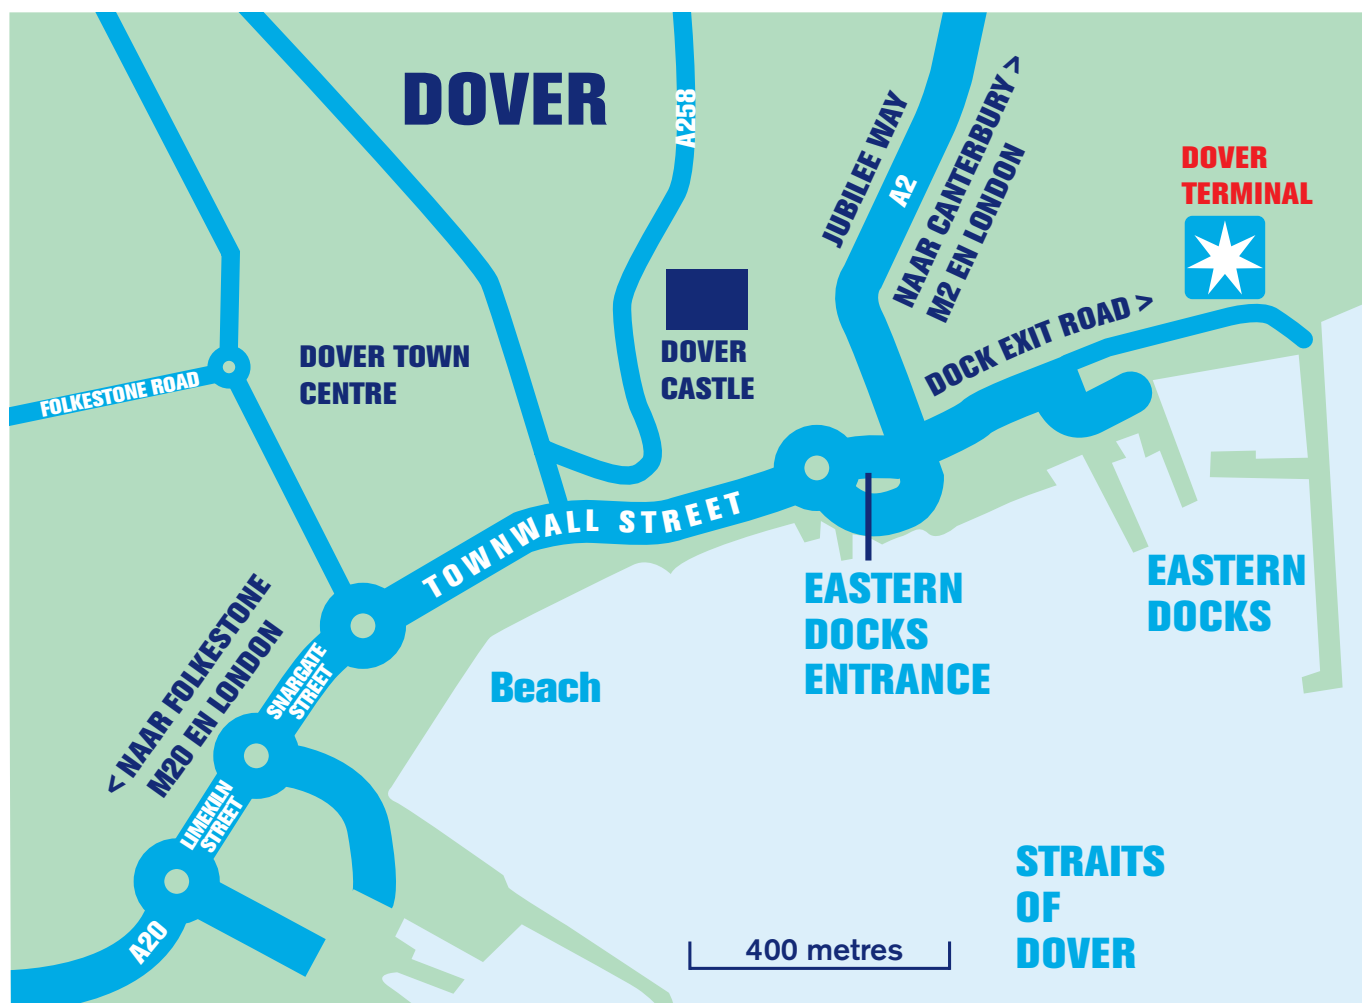

norfolkline.com

DUNKERQUE - DOVER FERRIES

DOVER TERMINAL

WEGENKAART

Routebeschrijving naar Dover Terminal

- Volg de borden naar Dover Eastern Docks en daarna de Norfolkline borden naar de incheckbalie.

Reserveringscentrum