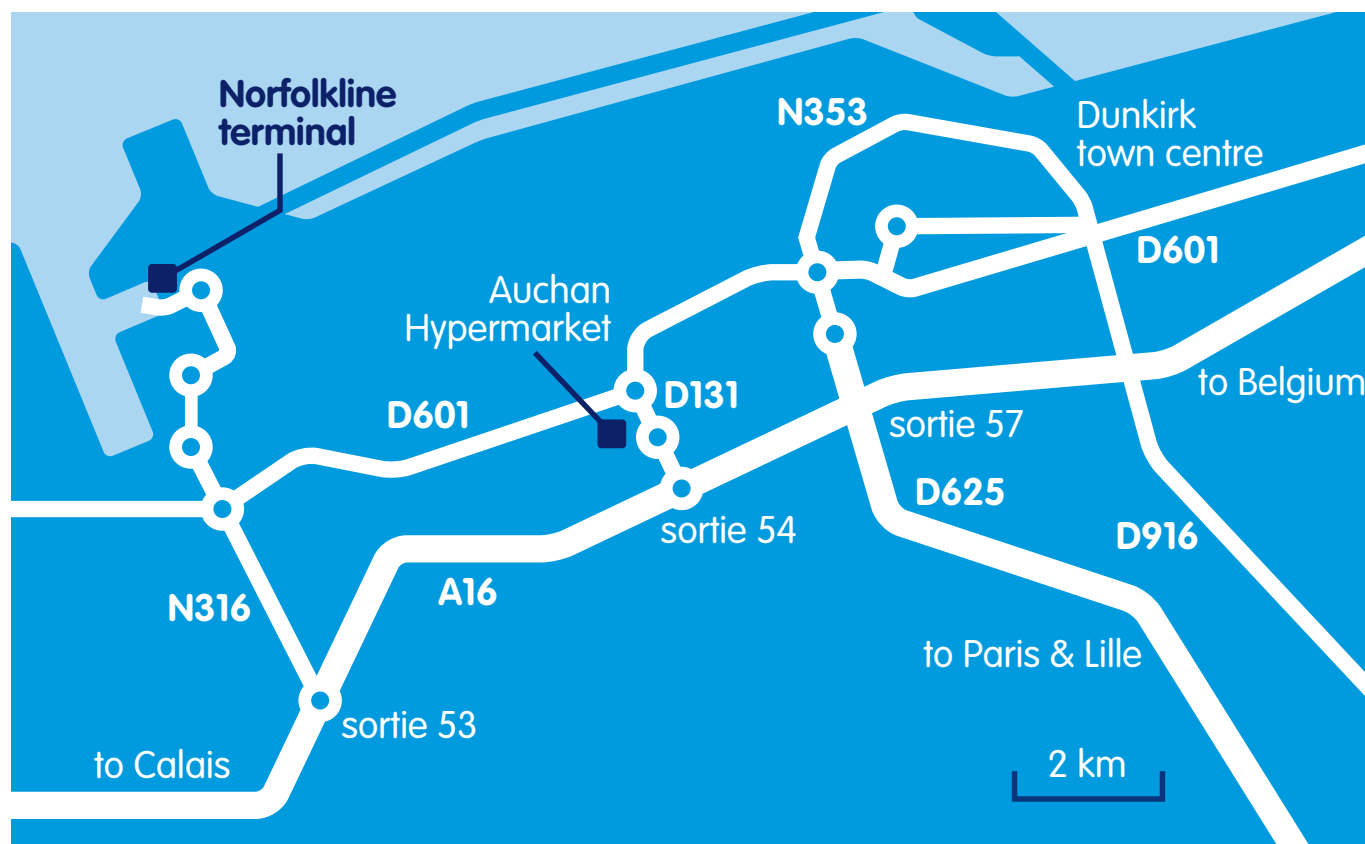

# **Duinkerken terminal**

## **WEGENKAART**

### **Routebeschrijving naar Duinkerken Terminal (GPS: 51°01.261N 002°11.868E)**

- Vanuit A25 Lille: volg de A16 richting Calais.
- Vanuit A16 Duinkerken/België; neem afslag 53 (24) en volg de borden 'Port Rapide / Car Ferry'.
- Vanuit St Omer: via de D600, die de A16 kruist, rechtstreeks naar de Terminal.
- Vanuit het centrum van Duinkerken: volg de borden voor Calais – ofwel via de A16 naar afslag 53 (24) of volg via de RN1 de borden naar 'Loon Plage/Car Ferry'.

### **Reserveringscentrum**

Tel: +44 870 870 10 20 (0800 - 2000 uur)  
+44 1304 218400 (alle andere tijden)

Norfolkline  
Terminal Roulier du Port Quest  
F59279 Loon-Plage  
Dunkerque, Frankrijk  
Tel: +33 3 28 289550  
Fax: +33 3 28 289544  
Email: doverpax@norfolkline.com