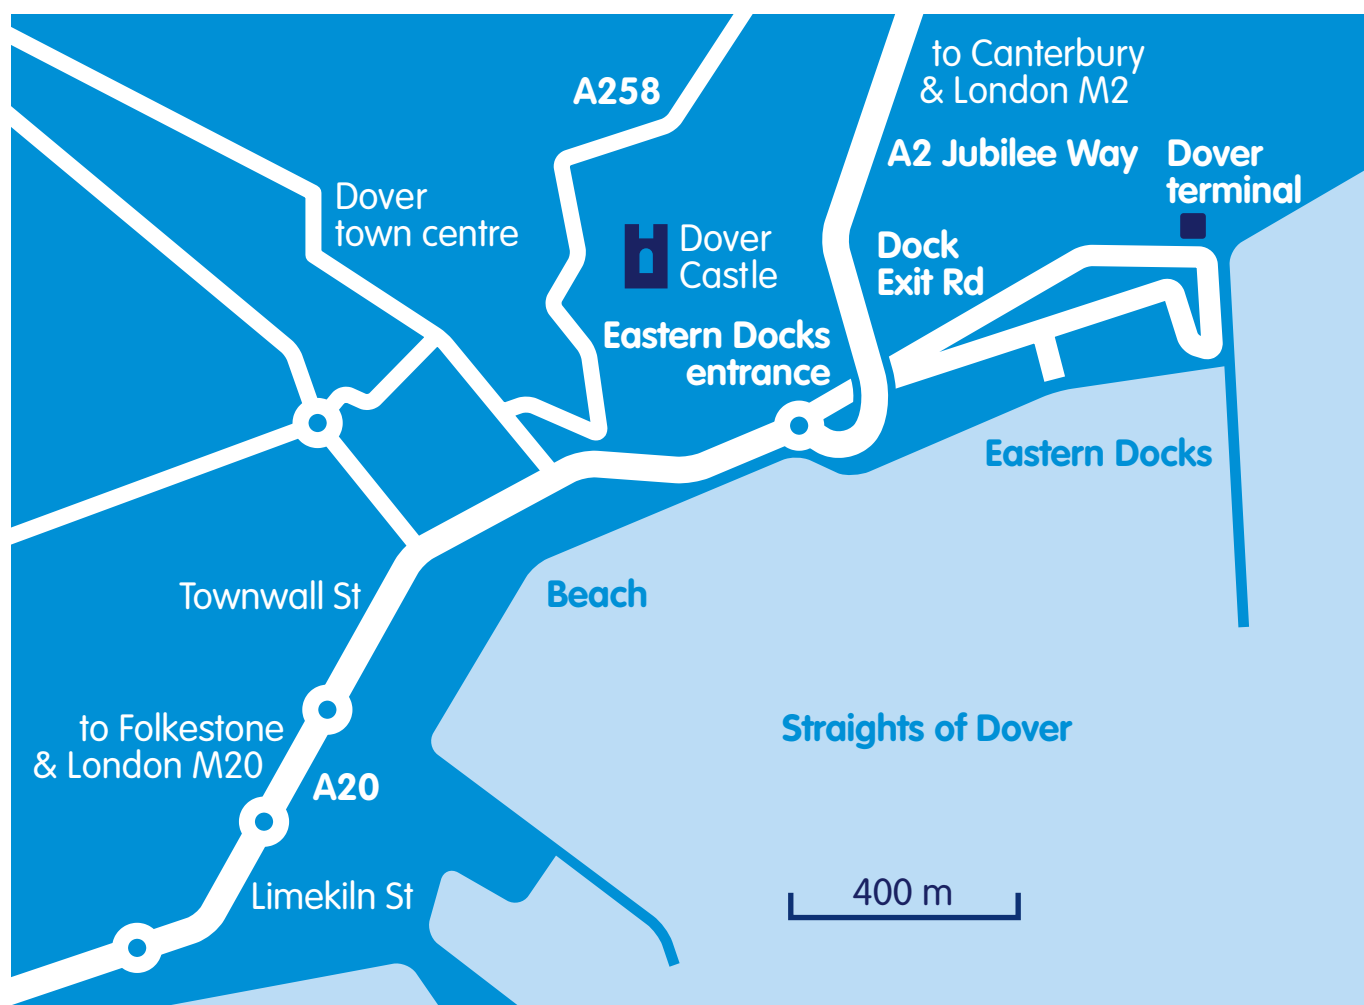

norfolkline.com

DUNKERQUE - DOVER FERRIES

Duinkerken terminal Wegenkaart

Routebeschrijving naar Duinkerken Terminal

- Vanuit A25 Lille: volg de A16 richting Calais.
- Vanuit A16 Duinkerken/België; neem afslag 53 (24) en volg de borden 'Port Rapide / Car Ferry'.
- Vanuit St Omer: via de D600, die de A16 kruist, rechtstreeks naar de Terminal.
- Vanuit het centrum van Duinkerken: volg de borden voor Calais – ofwel via de A16 naar afslag 53 (24) of volg via de RN1 de borden naar 'Loon Plage/Car Ferry'.

Reserveringscentrum

Tel: +44 0844 847 5007 (0800 - 2000 uur)
+44 208 127 8303 (Indien u van buiten het Verenigd Koninkrijk belt)
email: doverpax@norfolkline.com

Norfolkline
Terminal Roulier du Port Ouest
F59279 Loon-Plage
Dunkerque, Frankrijk
Tel: +33 3 28 289550
Fax: +33 3 28 289544
Email: doverpax@norfolkline.com

norfolkline.com

DUNKERQUE - DOVER FERRIES

Dover terminal

Wegenkaart

Routebeschrijving naar Dover Terminal

- Volg de borden naar Dover Eastern Docks en daarna de Norfolkline borden naar de incheckbalie.

Reserveringscentrum