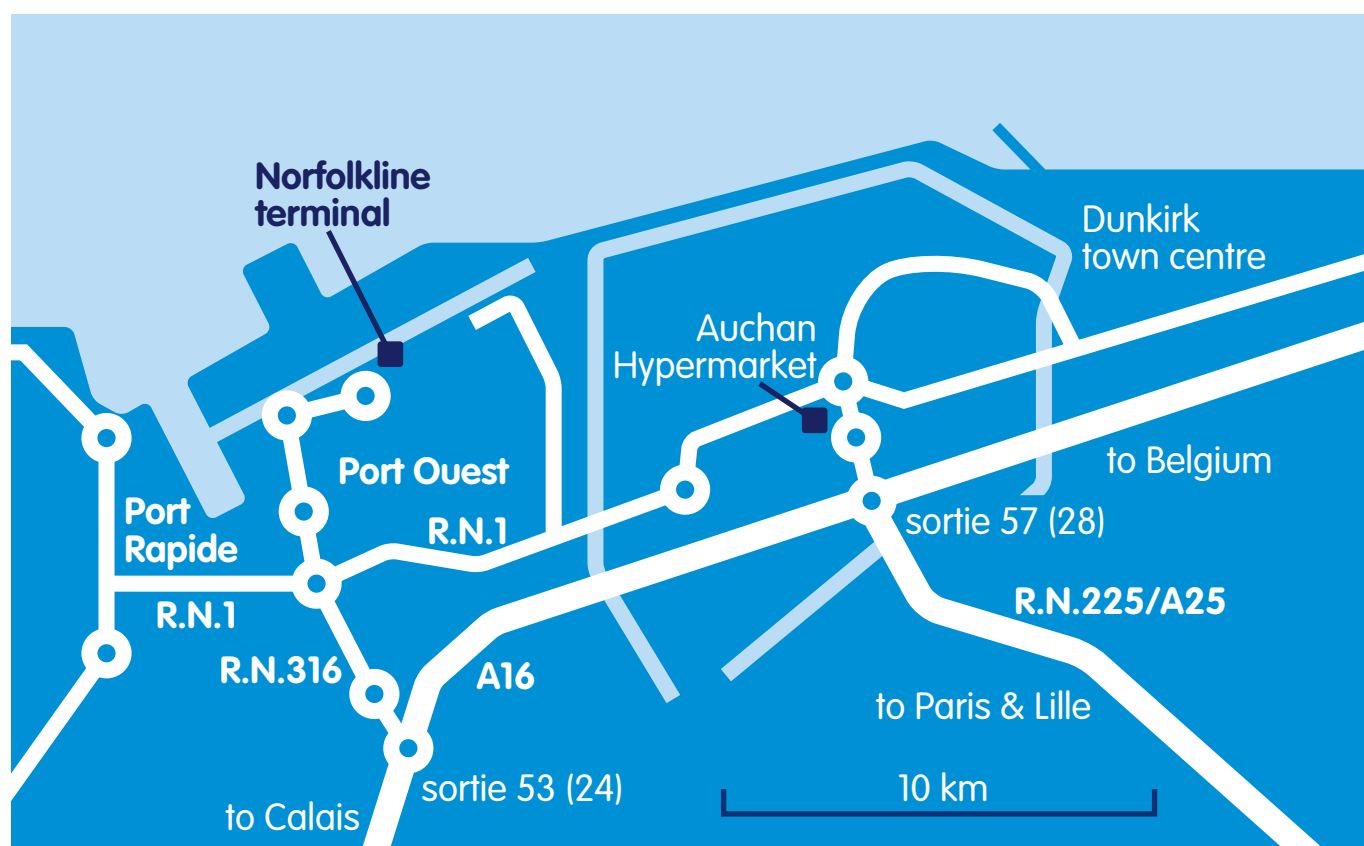

norfolkline.com

DUNKERQUE - DOVER FERRIES

Duinkerken terminal Wegenkaart

Routebeschrijving naar Duinkerken Terminal

- Vanuit A25 Lille: volg de A16 richting Calais.
- Vanuit A16 Duinkerken/België; neem afslag 53 (24) en volg de borden 'Port Rapide / Car Ferry'.
- Vanuit St Omer: via de D600, die de A16 kruist, rechtstreeks naar de Terminal.
- Vanuit het centrum van Duinkerken: volg de borden voor Calais – ofwel via de A16 naar afslag 53 (24) of volg via de RN1 de borden naar 'Loon Plage/Car Ferry'.

Reserveringscentrum

Tel: +44 0844 847 5007 (0800 - 2000 uur)
+44 208 127 8303 (Indien u van buiten het Verenigd Koninkrijk belt)
email: doverpax@norfolkline.com

Norfolkline
Terminal Roulier du Port Ouest
F59279 Loon-Plage
Dunkerque, Frankrijk
Tel: +33 3 28 289550
Fax: +33 3 28 289544
Email: doverpax@norfolkline.com

norfolkline.com

DUNKERQUE - DOVER FERRIES

Dover terminal

Wegenkaart

Routebeschrijving naar Dover Terminal

- Volg de borden naar Dover Eastern Docks en daarna de Norfolkline borden naar de incheckbalie.

Reserveringscentrum